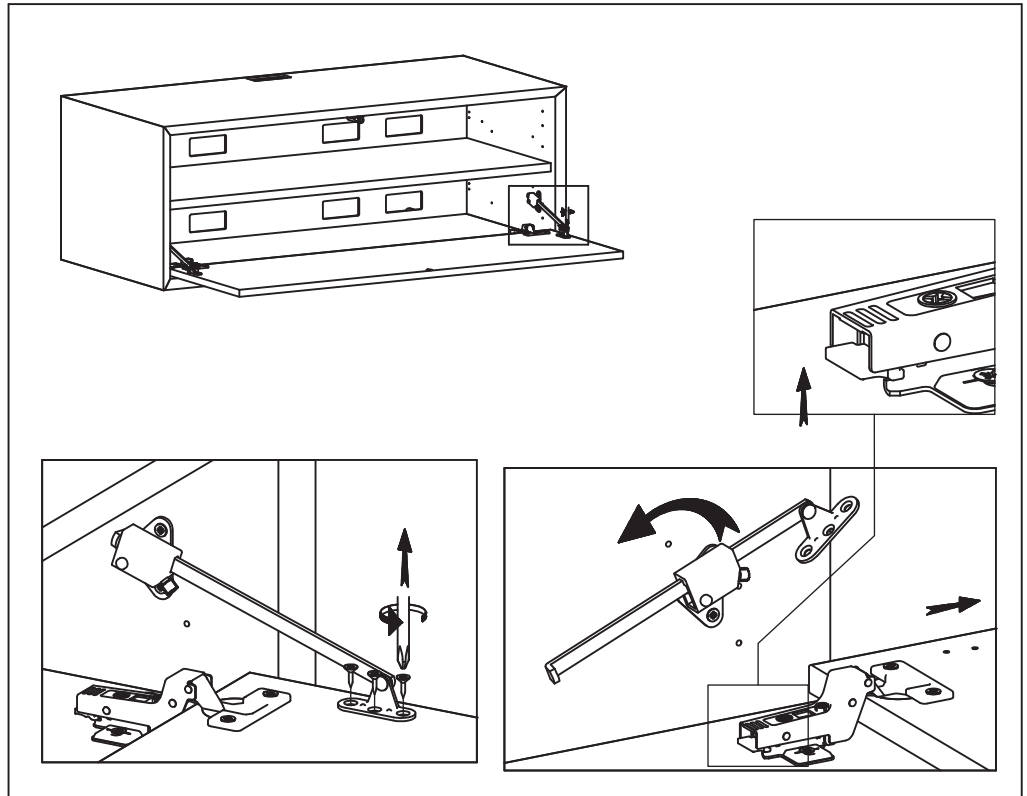

clíc adjustments

Version 1.5

Afmontering af låge
Dismounting of door
 Demontage der Tür

Montering af låge
Mounting the door
 Montage der Tür

Justering af låge
Adjusting the door
 Justierung der Tür

Afmontering af Center låge
Dismounting of Center door
 Demontage der Center Tür

Montering af Center låge
Mounting the Center door
 Montage der Center Tür

Justering af klapholder
Adjusting the flap stay
 Justierung der Klappenhalter

Smøring
Lubrication
 Schmierung

Afmontering af skuffe
Dismounting of drawer
 Demontage der Schublade

Montering af skuffe
Mounting the drawer
 Montage der Schublade

Justering af skuffe
Adjusting the drawer
 Justierung der Schublade

CD inddeling
CD subdivision
 CD Einteilung

BluRay, PS3/PSP ind-
 deling
*BluRay, PS3/PSP sub-
 division*
 BluRay, PS3/PSP Ein-
 teilung