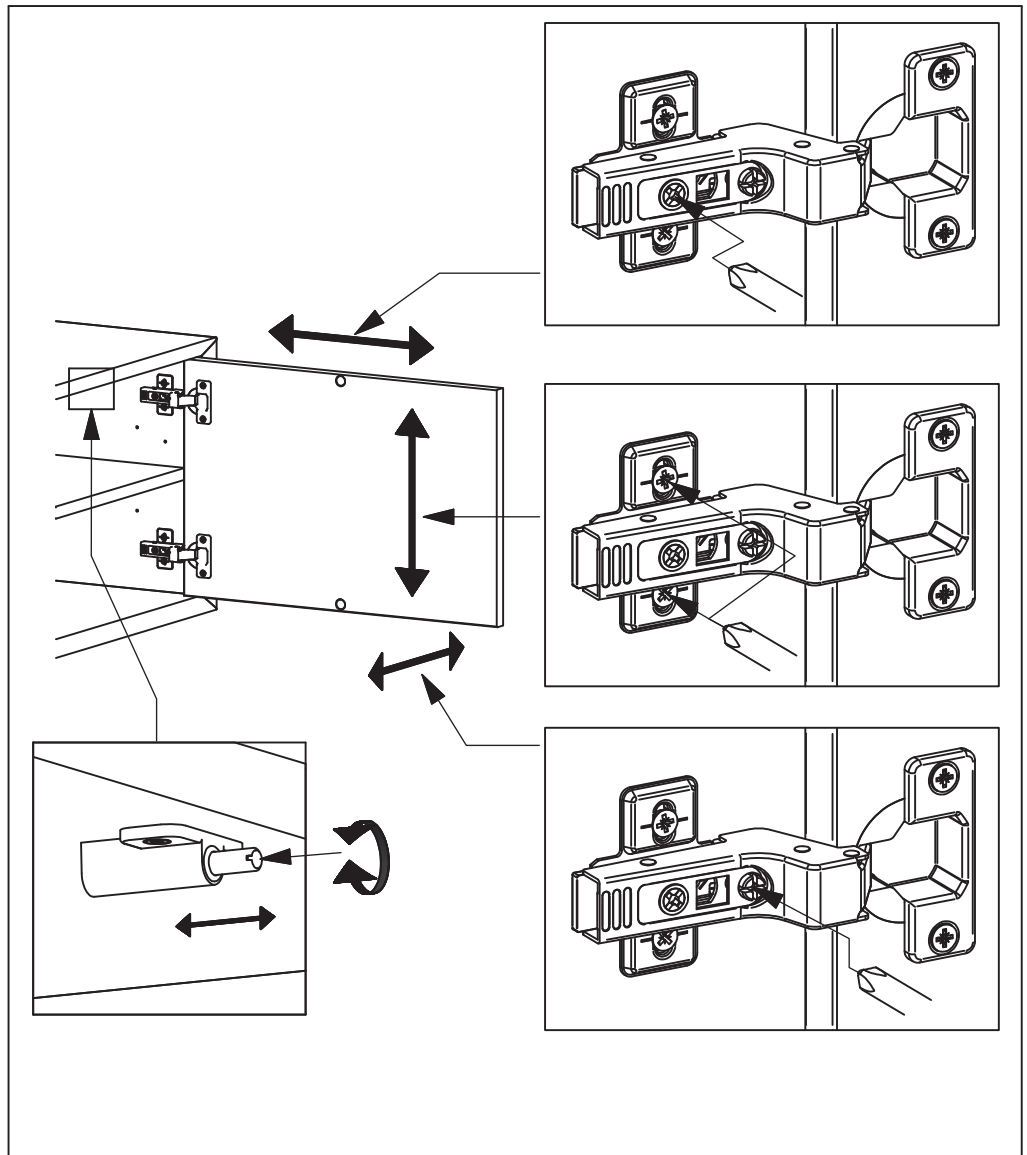

clíc adjustments

Version 1.5

Afmontering af låge
Dismounting of door
 Demontage der Tür

Montering af låge
Mounting the door
 Montage der Tür

Justering af låge
Adjusting the door
 Justierung der Tür

Afmontering af Center låge
Dismounting of Center door
 Demontage der Center Tür

Montering af Center låge
Mounting the Center door
 Montage der Center Tür

Justering af klapholder
Adjusting the flap stay
 Justierung der Klappenhalter

Smøring
Lubrication
 Schmierung

Afmontering af skuffe
Dismounting of drawer
 Demontage der Schublade

Montering af skuffe
Mounting the drawer
 Montage der Schublade

Justering af skuffe
Adjusting the drawer
 Justierung der Schublade

CD inddeling
CD subdivision
 CD Einteilung

BluRay, PS3/PSP ind-
 deling
*BluRay, PS3/PSP sub-
 division*
 BluRay, PS3/PSP Ein-
 teilung