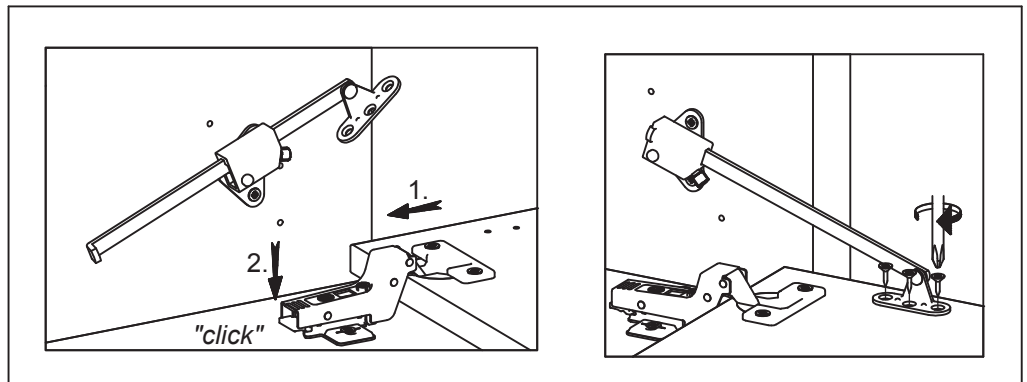

clíc adjustments

Version 1.5

Afmontering af låge
Dismounting of door
 Demontage der Tür

Montering af låge
Mounting the door
 Montage der Tür

Justering af låge
Adjusting the door
 Justierung der Tür

Afmontering af Center låge
Dismounting of Center door
 Demontage der Center Tür

Montering af Center låge
Mounting the Center door
 Montage der Center Tür

Justering af klapholder
Adjusting the flap stay
 Justierung der Klappenhalter

Smøring
Lubrication
 Schmierung

Afmontering af skuffe
Dismounting of drawer
 Demontage der Schublade