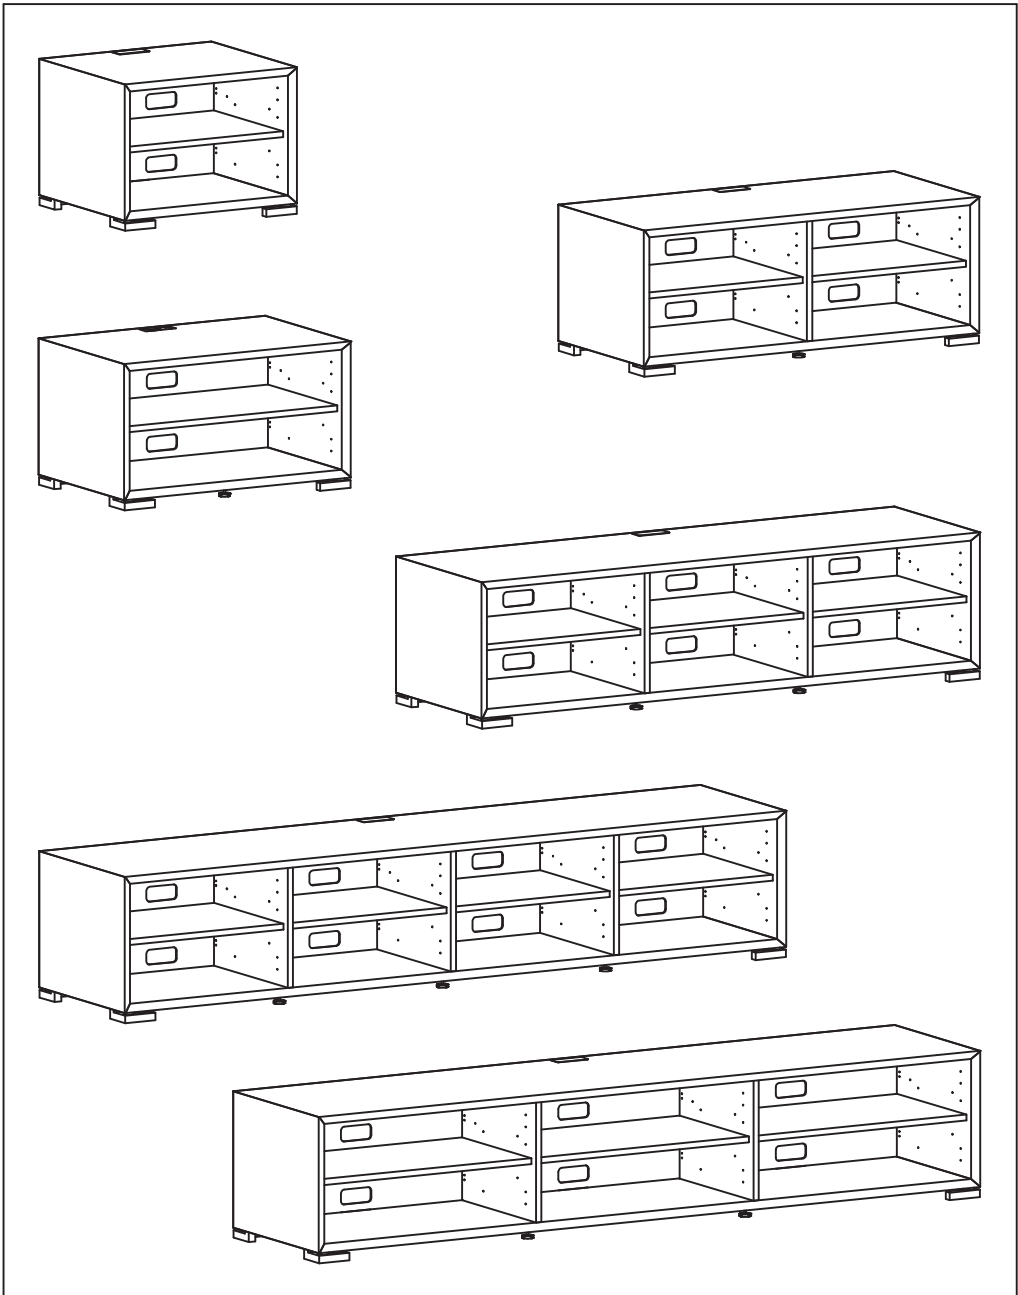

clic Alustands 1

Version 2.5

Beslag inkluderet
Fittings included
 Beschläge inbegriffen

Nødvendigt værktøj
Tools needed
 Benötigte Werkzeuge

Alustands 1

1

1.1

1.2

1.3

2

3

4