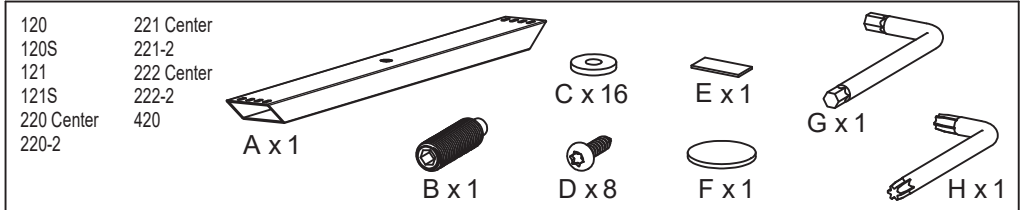

# clíc alustands 2 & 3 support bars

Version 1.3

Beslag inkluderet  
Fittings included  
Beschläge inbegriffen

Nødvendigt værktøj  
Tools needed  
Benötigte Werkzeuge

clíc alustands 2 & 3 support bars

1

1.1

1.2

1.3

2

3

4

5