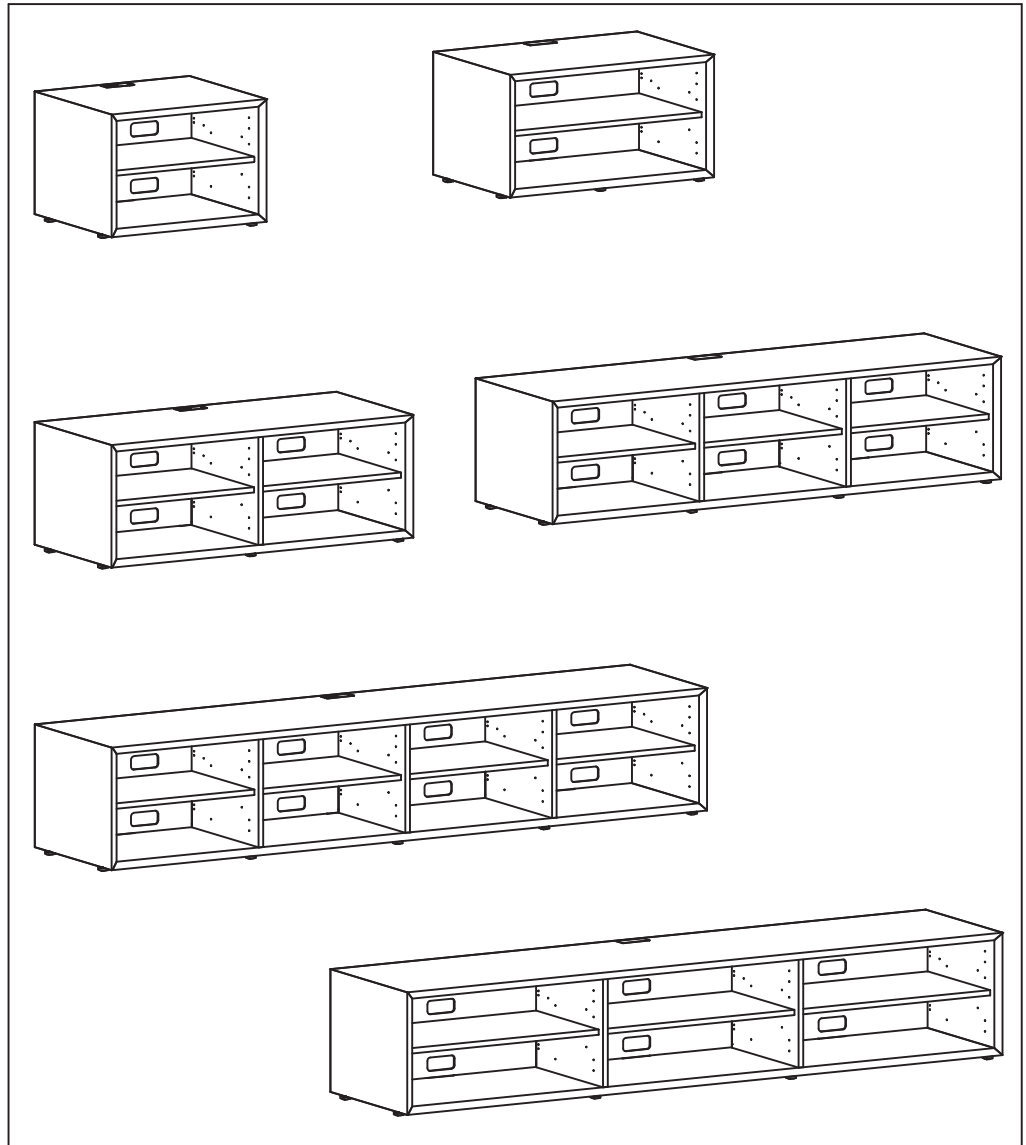

## clíc Magnet feet

Version 1.2

Beslag inkluderet  
*Fittings included*  
 Beschlage inbegriffen

110  
 111  
 210  
 211  
 212  
 212AV  
 311  
 312  
 312AV

A x 4

120  
 120S  
 121  
 121S  
 210 Large  
 211 Large  
 212 Large  
 220 Center  
 220-2  
 221 Center  
 221-2  
 222 Center  
 222-2

A x 6

130  
 130S  
 131  
 131S  
 230  
 231  
 232  
 1530  
 1531

A x 8

140  
 140 Center  
 141  
 141 Center  
 240  
 240 Center  
 240 Large  
 241  
 241 Center  
 241 Large  
 242  
 242 Center  
 242 Large  
 1540  
 1541