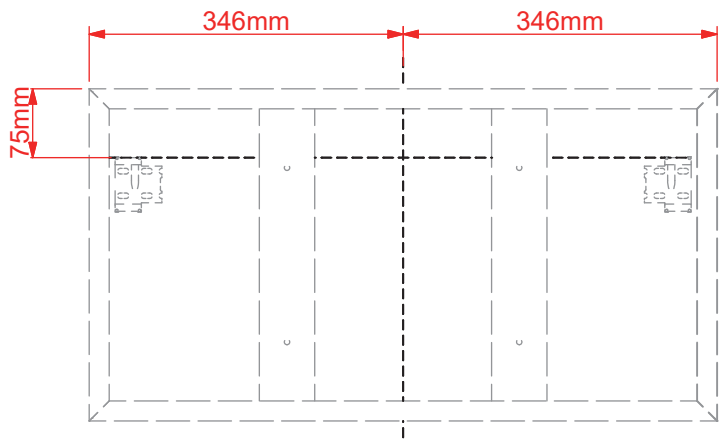

235mm

235mm

470mm

4A = 56mm

4B = 63mm

A

E

F

**5** 220 Center, 221 Center, 222 Center

5A

5B

**6** 210 Large, 211 Large, 212 Large

6A

6B

Wall Bracket 1

7

Så langt ud som muligt.  
As far out as possible.  
Soweit wie möglich.

8

9

10

clic 210 Large - 211 Large - 212 Large  
Se næste side.  
See next page.  
Siehe nächste Seite.

11 clíc 210 Large - 211 Large - 212 Large