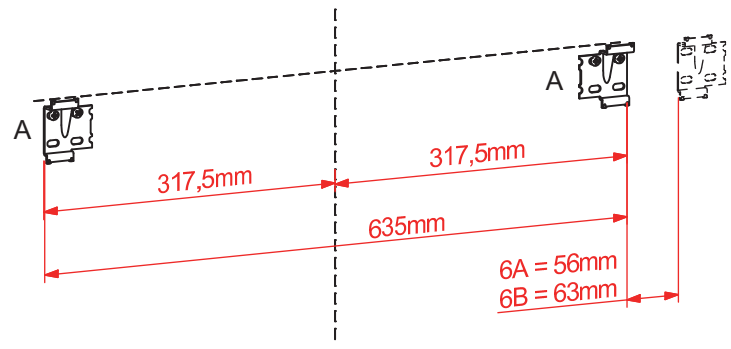

235mm

235mm

470mm

4A = 56mm

4B = 63mm

A

E

F

**5** 220 Center, 221 Center, 222 Center

5A

5B

**6** 210 Large, 211 Large, 212 Large

6A

6B

Wall Bracket 1

7

Så langt ud som muligt.  
As far out as possible.  
Soweit wie möglich.

8

9

10

clic 210 Large - 211 Large - 212 Large  
Se næste side.  
See next page.  
Siehe nächste Seite.

11 clíc 210 Large - 211 Large - 212 Large