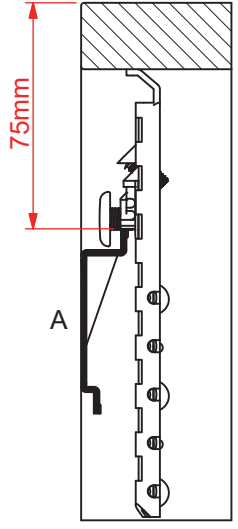

4A

4B

0mm

7mm

75mm

263mm

263mm

75mm

235mm

235mm

470mm

4A = 56mm

4B = 63mm

A

E

F

**5** 220 Center, 221 Center, 222 Center

5A

5B

**6** 210 Large, 211 Large, 212 Large

6A

6B

Wall Bracket 1

7

Så langt ud som muligt.  
As far out as possible.  
Soweit wie möglich.

8

9

10

clic 210 Large - 211 Large - 212 Large  
Se næste side.  
See next page.  
Siehe nächste Seite.

11 clíc 210 Large - 211 Large - 212 Large