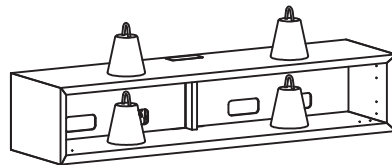

Nodvendigt verktoj  
*Tools needed*  
 Benotigte Werkzeuge

Wall Bracket 2

Maksimal belastning  
 Maximum Load  
 Maximale Belastung

clic 220-2 = 80kg  
 clic 221-2 = 80kg  
 clic 222-2 = 70kg

clic 420 = 80kg

clic 120S = 40kg  
 clic 121S = 35kg

clic 120 = 40kg  
 clic 121 = 35kg

clic 12S = 40kg

1

1.1

1.2

1.3

2