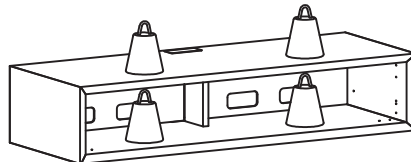

Nodvendigt verktoj  
*Tools needed*  
 Benotigte Werkzeuge

Wall Bracket 2

Maksimal belastning  
 Maximum Load  
 Maximale Belastung

clic 220-2 = 80kg  
 clic 221-2 = 80kg  
 clic 222-2 = 70kg

clic 420 = 80kg

clic 120S = 40kg  
 clic 121S = 35kg

clic 120 = 40kg  
 clic 121 = 35kg

clic 12S = 40kg

1

1.1

1.2

1.3

2