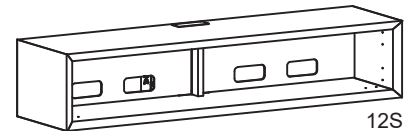

## clíc Wall bracket 2

Version 1.8

220-2 / 221-2 / 222-2

420

120S / 121S

12S

120 / 121

Er dit møbel købt før 1.10.13, kontakt venligst clíc pga. rettelser i vægophæng.  
*If your furniture is purchased before 1.10.13 please contact clíc due to changes in the wall bracket.*