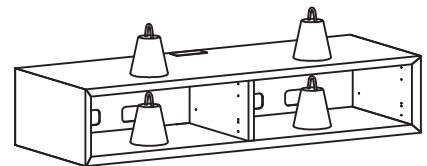

Nodvendigt verktoj  
*Tools needed*  
 Benotigte Werkzeuge

Wall Bracket 2

Maksimal belastning  
 Maximum Load  
 Maximale Belastung

clic 220-2 = 80kg  
 clic 221-2 = 80kg  
 clic 222-2 = 70kg

clic 420 = 80kg

clic 120S = 40kg  
 clic 121S = 35kg

clic 120 = 40kg  
 clic 121 = 35kg

clic 12S = 40kg

1

1.1

1.2

1.3

2