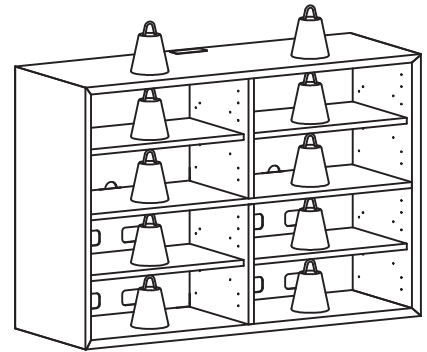

Nodvendigt verktoj  
*Tools needed*  
 Benotigte Werkzeuge

Wall Bracket 2

Maksimal belastning  
 Maximum Load  
 Maximale Belastung

clic 220-2 = 80kg  
 clic 221-2 = 80kg  
 clic 222-2 = 70kg

clic 420 = 80kg