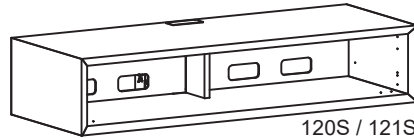

## clíc Wall bracket 2

Version 1.8

220-2 / 221-2 / 222-2

420

120S / 121S

12S

120 / 121

Er dit møbel købt før 1.10.13, kontakt venligst clíc pga. rettelser i vægophæng.  
*If your furniture is purchased before 1.10.13 please contact clíc due to changes in the wall bracket.*