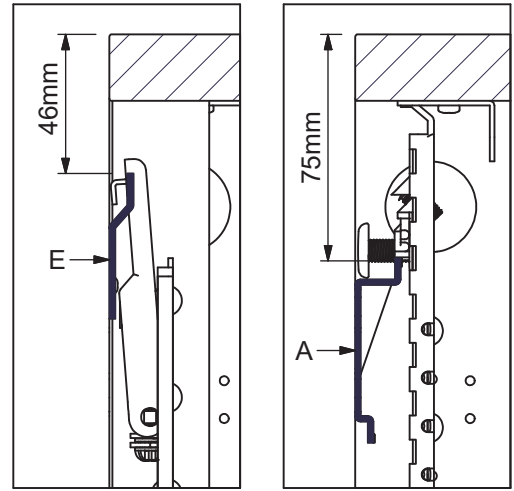

clic 120S = 40kg  
 clic 121S = 35kg

clic 120 = 40kg  
 clic 121 = 35kg

clic 12S = 40kg

1

1.1

1.2

1.3

2

3

4

Pas på ikke at overspænde skruerne.  
 Be careful not to over-tighten the screws.  
 Achten Sie darauf, die Schrauben nicht zu stark anzuziehen.

**5 clic 220-2, 221-2, 222-2, 420**

5A

5B

**6 clic 120, 120S, 121, 121S, 12S**

6A

6B

Wall Bracket 2

Wall Bracket 2

10

11