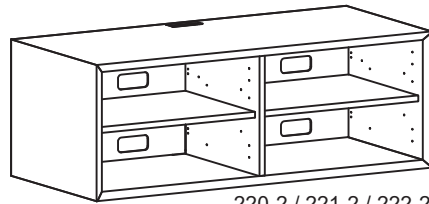

## clíc Wall bracket 2

Version 1.8

220-2 / 221-2 / 222-2

420

120S / 121S

12S

120 / 121

Er dit møbel købt før 1.10.13, kontakt venligst clíc pga. rettelser i vægophæng.  
*If your furniture is purchased before 1.10.13 please contact clíc due to changes in the wall bracket.*

Falls Sie das Möbel vor dem 01.10.2013 erworben haben, bitten wir Sie aufgrund von Modifikationen der Wandaufhängung den Hersteller clíc zu kontaktieren.

Beslag inkluderet  
*Fittings included*  
 Beschlage inbegriffen