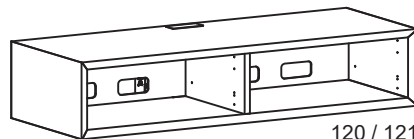

## clíc Wall bracket 2

Version 1.8

220-2 / 221-2 / 222-2

420

120S / 121S

12S

120 / 121

Er dit møbel købt før 1.10.13, kontakt venligst clíc pga. rettelser i vægophæng.  
*If your furniture is purchased before 1.10.13 please contact clíc due to changes in the wall bracket.*

Falls Sie das Möbel vor dem 01.10.2013 erworben haben, bitten wir Sie aufgrund von Modifikationen der Wandaufhängung den Hersteller clíc zu kontaktieren.

Beslag inkluderet  
*Fittings included*  
 Beschlage inbegriffen