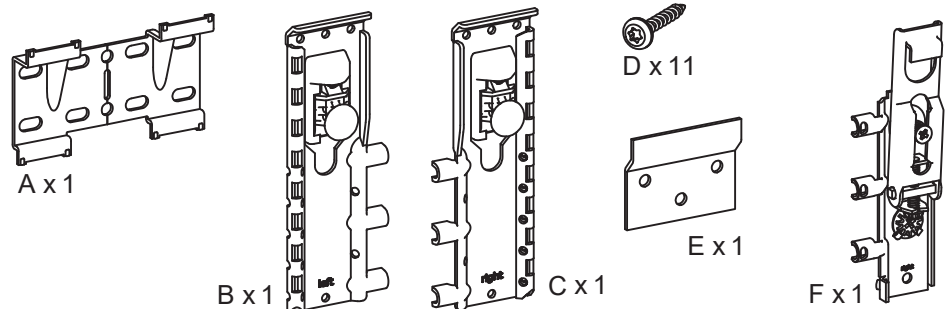

## clíc Wall bracket 2

Version 1.8

220-2 / 221-2 / 222-2

420

120S / 121S

12S

120 / 121

Er dit møbel købt før 1.10.13, kontakt venligst clíc pga. rettelser i vægophæng.  
*If your furniture is purchased before 1.10.13 please contact clíc due to changes in the wall bracket.*

Falls Sie das Möbel vor dem 01.10.2013 erworben haben, bitten wir Sie aufgrund von Modifikationen der Wandaufhängung den Hersteller clíc zu kontaktieren.

Beslag inkluderet  
*Fittings included*  
 Beschlage inbegriffen

Nodvendige beslag  
 (Ikke inkluderet)  
*Fittings needed*  
 (Not included)  
 Geeignetes Montage-  
 material (Nicht im Liefere-  
 umfang enthalten)

G x 6

H x 6

Skruer og rawlplugs afhanger af vegtype, sporg en fagmand.  
*Screws and plugs depends on the type of wall, ask a professional.*  
 Schrauben und Dubel mussen den baulichen Voraussetzungen angepasst werden. Fragen Sie einen Fachmann.