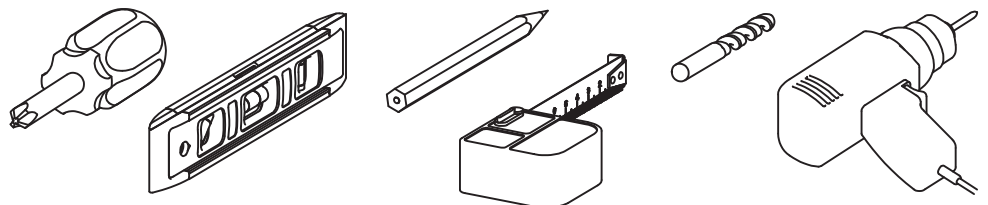

Nodvendige beslag
(Ikke inkluderet)
Fittings needed
(Not included)
Geeignetes Montage-
material (Nicht im Liefere-
rumfang enthalten)

G x 10

H x 10

Skruer og rawplugs afhanger af vegtype, sporg en fagmand.

Screws and plugs depends on the type of wall, ask a professional.

Schrauben und Dubel mussen den baulichen Voraussetzungen angepasst werden. Fragen Sie einen Fachmann.

Nodvendigt værktoj
Tools needed
Benotigete Werkzeuge