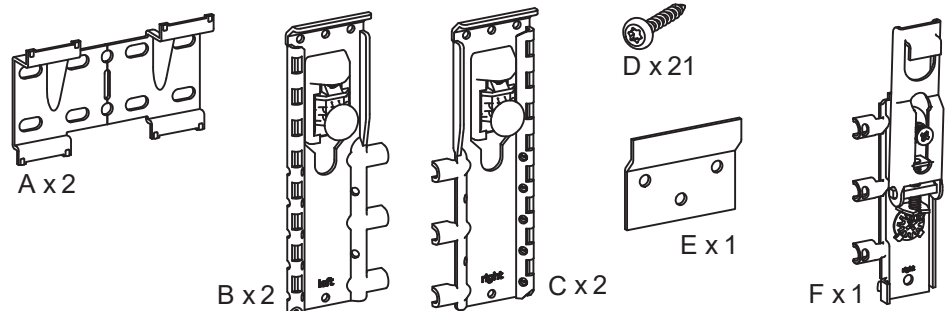

clíc Wall bracket 4

Version 1.4

Beslag inkluderet
Fittings included
 Beschlage inbegriffen

Nodvendige beslag
 (Ikke inkluderet)
Fittings needed
 (Not included)
 Geeignetes Montage-
 material (Nicht im Liefere-
 rumfang enthalten)

G x 10

H x 10

Skruer og rawplugs afhanger af vegtype, sporg en fagmand.

Screws and plugs depends on the type of wall, ask a professional.

Schrauben und Dubel mussen den baulichen Voraussetzungen angepasst werden. Fragen Sie einen Fachmann.

240 Center = 80kg
 241 Center = 80kg
 242 Center = 80kg

1540 = 60kg
 1541 = 60kg

140 = 60kg
 140 Center = 50kg
 141 = 50kg
 141 Center = 40kg

77"2S = 70kg
 77"20S = 70kg

1

1.1

1.2

1.3

8 240 Large, 241 Large, 242 Large

9 77"2S, 77"20S

10

Så langt ud som muligt.
As far out as possible.
Soweit wie möglich.

11

12

Så langt ud som muligt.
As far out as possible.
Soweit wie möglich.

Wall Bracket 4