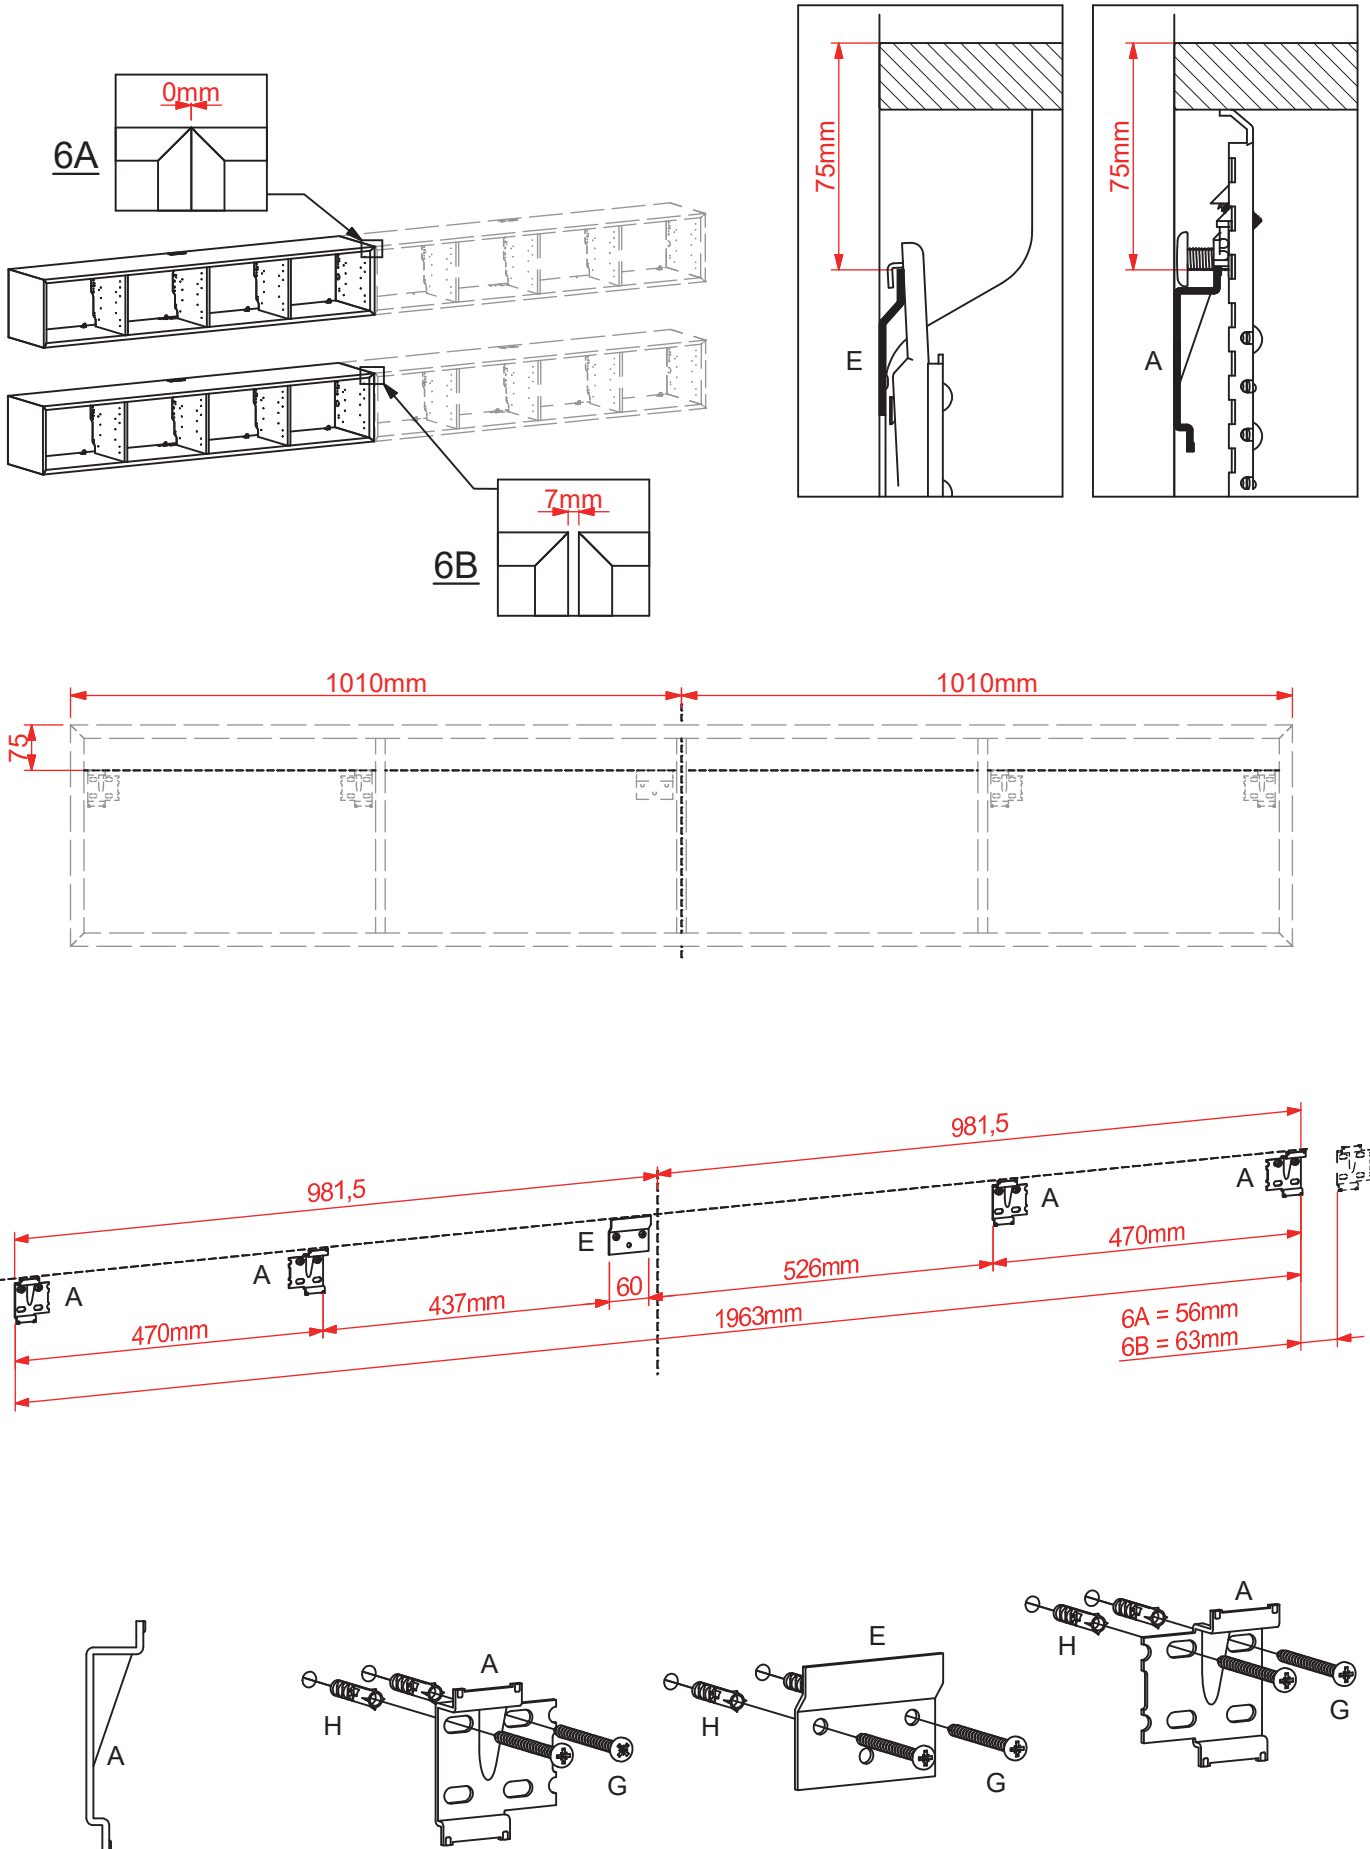

240 Center
 241 Center
 242 Center

240 Large
 241 Large
 242 Large

77"20S

4 140, 140 Center, 141, 141 Center

5 1540, 1541

OBS !

6 24, 240, 241, 242

7 240 Center, 241 Center, 242 Center

8 240 Large, 241 Large, 242 Large

9 77"2S, 77"20S

10

Så langt ud som muligt.
As far out as possible.
Soweit wie möglich.

11

12

Så langt ud som muligt.
As far out as possible.
Soweit wie möglich.

Wall Bracket 4