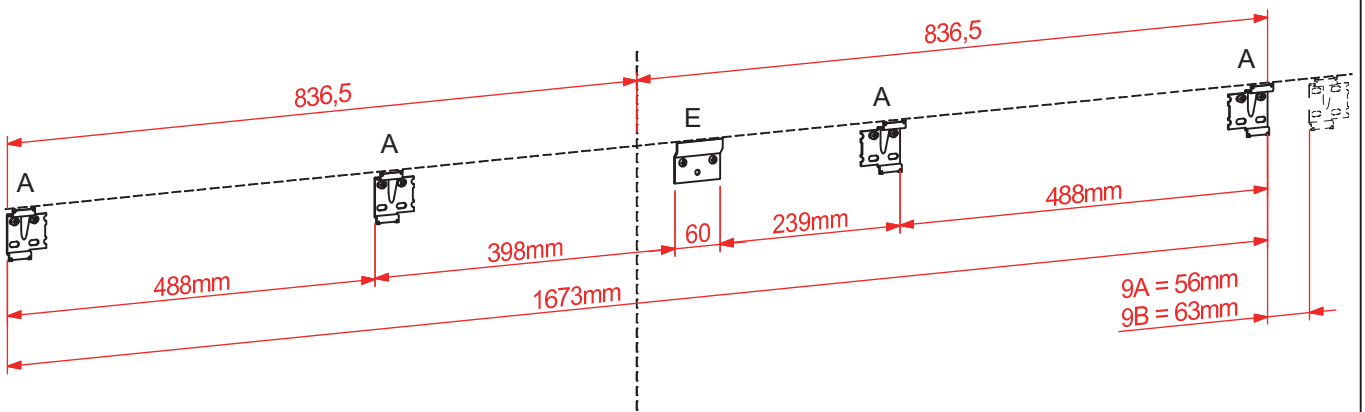

240 Center
 241 Center
 242 Center

240 Large
 241 Large
 242 Large

77"20S

4 140, 140 Center, 141, 141 Center

5 1540, 1541

OBS !

6 24, 240, 241, 242

7 240 Center, 241 Center, 242 Center

8 240 Large, 241 Large, 242 Large

9 77"2S, 77"20S

10

Så langt ud som muligt.
As far out as possible.
Soweit wie möglich.

11

12

Så langt ud som muligt.
As far out as possible.
Soweit wie möglich.

Wall Bracket 4