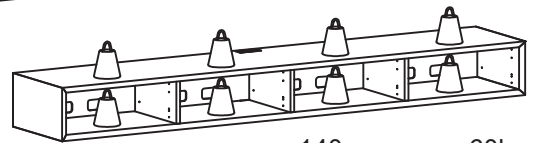

G x 10

H x 10

Skruer og rawplugs afhanger af vegtype, sporg en fagmand.

Screws and plugs depends on the type of wall, ask a professional.

Schrauben und Dubel mussen den baulichen Voraussetzungen angepasst werden. Fragen Sie einen Fachmann.

Nodvendigt værktoj
Tools needed
 Benotigete Werkzeuge

Wall Bracket 4

Maksimal belastning
 Maximum Load
 Maximale Belastung

24 = 110kg
 240 = 110kg
 241 = 110kg
 242 = 110kg

240 Large = 100kg
 241 Large = 100kg
 242 Large = 100kg

240 Center = 80kg
 241 Center = 80kg
 242 Center = 80kg

1540 = 60kg
 1541 = 60kg

140 = 60kg
 140 Center = 50kg
 141 = 50kg
 141 Center = 40kg

77"2S = 70kg
 77"20S = 70kg

1

1.1

1.2

1.3