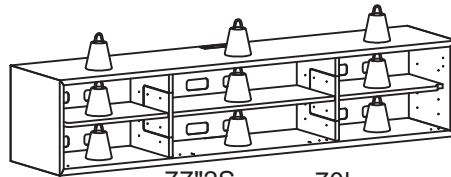

G x 10

H x 10

Skruer og rawplugs afhanger af vegtype, sporg en fagmand.

Screws and plugs depends on the type of wall, ask a professional.

Schrauben und Dubel mussen den baulichen Voraussetzungen angepasst werden. Fragen Sie einen Fachmann.

Nodvendigt værktoj
Tools needed
 Benotigete Werkzeuge

Wall Bracket 4

Maksimal belastning
 Maximum Load
 Maximale Belastung

24 = 110kg
 240 = 110kg
 241 = 110kg
 242 = 110kg

240 Large = 100kg
 241 Large = 100kg
 242 Large = 100kg

240 Center = 80kg
 241 Center = 80kg
 242 Center = 80kg

1540 = 60kg
 1541 = 60kg

140 = 60kg
 140 Center = 50kg
 141 = 50kg
 141 Center = 40kg

77"2S = 70kg
 77"20S = 70kg

1

1.1

1.2

1.3