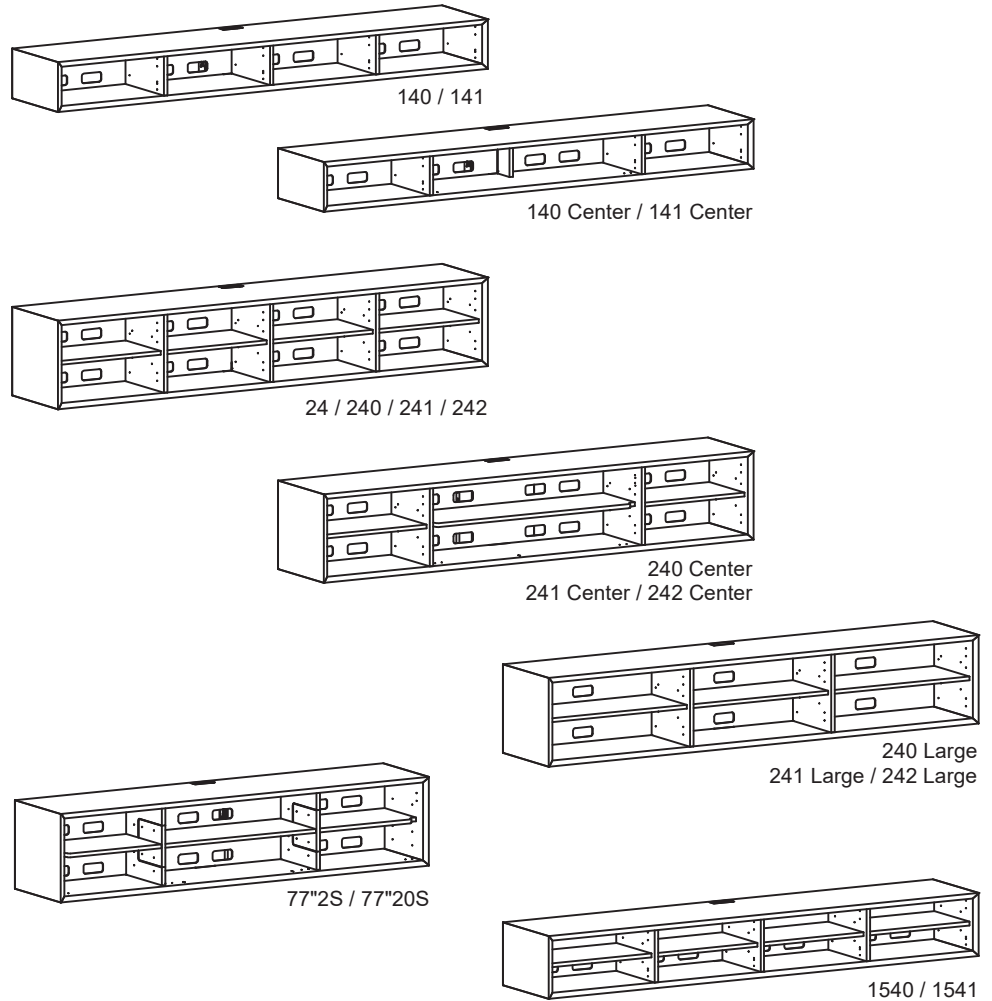

clíc Wall bracket 4

Version 1.4

Beslag inkluderet
Fittings included
 Beschlage inbegriffen

Nodvendige beslag
 (Ikke inkluderet)
Fittings needed
 (Not included)
 Geeignetes Montage-
 material (Nicht im Liefere-
 rumfang enthalten)

G x 10

H x 10

Skruer og rawplugs afhanger af vegtype, sporg en fagmand.

Screws and plugs depends on the type of wall, ask a professional.

Schrauben und Dubel mussen den baulichen Voraussetzungen angepasst werden. Fragen Sie einen Fachmann.

240 Center = 80kg
 241 Center = 80kg
 242 Center = 80kg

1540 = 60kg
 1541 = 60kg

140 = 60kg
 140 Center = 50kg
 141 = 50kg
 141 Center = 40kg

77"2S = 70kg
 77"20S = 70kg

1

1.1

1.2

1.3

240 Center
 241 Center
 242 Center

240 Large
 241 Large
 242 Large

77"20S

4 140, 140 Center, 141, 141 Center

5 1540, 1541

OBS !

6 24, 240, 241, 242

7 240 Center, 241 Center, 242 Center