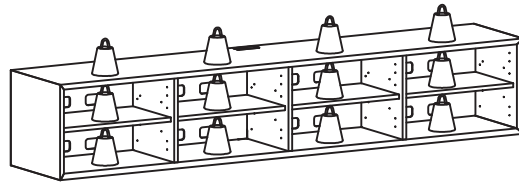

Wall Bracket 4

Maksimal belastning
Maximum Load
Maximale Belastung