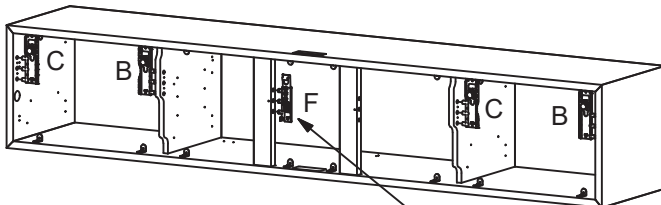

240 Center = 80kg
 241 Center = 80kg
 242 Center = 80kg

1540 = 60kg
 1541 = 60kg

140 = 60kg
 140 Center = 50kg
 141 = 50kg
 141 Center = 40kg

77"2S = 70kg
 77"20S = 70kg

1

1.1

1.2

1.3

2

3

Pas på ikke at overspænde skrueerne.
Be careful not to over-tighten the screws.
 Achten Sie darauf, die Schrauben nicht zu stark anzuziehen.

140
 140 Center
 141
 141 Center

1540
 1541

24
 240
 241
 242

240 Center
 241 Center
 242 Center

240 Large
 241 Large
 242 Large

77"20S

4 140, 140 Center, 141, 141 Center

5 1540, 1541

OBS !

6 24, 240, 241, 242

7 240 Center, 241 Center, 242 Center

8 240 Large, 241 Large, 242 Large

9 77"2S, 77"20S

10

Så langt ud som muligt.
As far out as possible.
Soweit wie möglich.

11

12

Så langt ud som muligt.
As far out as possible.
Soweit wie möglich.

Wall Bracket 4