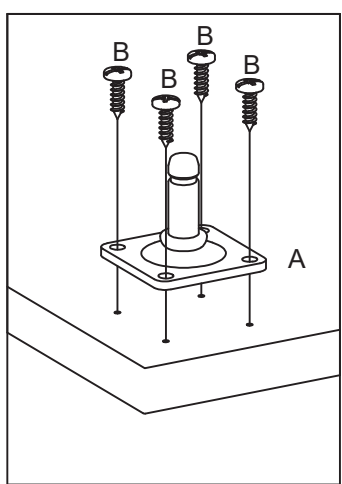

Nodvendigt værktoj  
*Tools needed*  
Benoitte Werkzeuge

Wheels

1

140	240 Center	242
140 Center	240 Large	242 Center
141	241	242 Large
141 Center	241 Center	1540
240	241 Large	1541
		77"20S

240 Large
241 Large
242 Large

110	212AV
111	311
210	312
211	312AV
212	

120	221 Center
120S	221-2
121	222 Center
121S	222-2
210 Large	55"20S
211 Large	
212 Large	
220 Center	
220-2	

130	232
130S	1530
131	1531
131S	65"20S
230	
231	

2